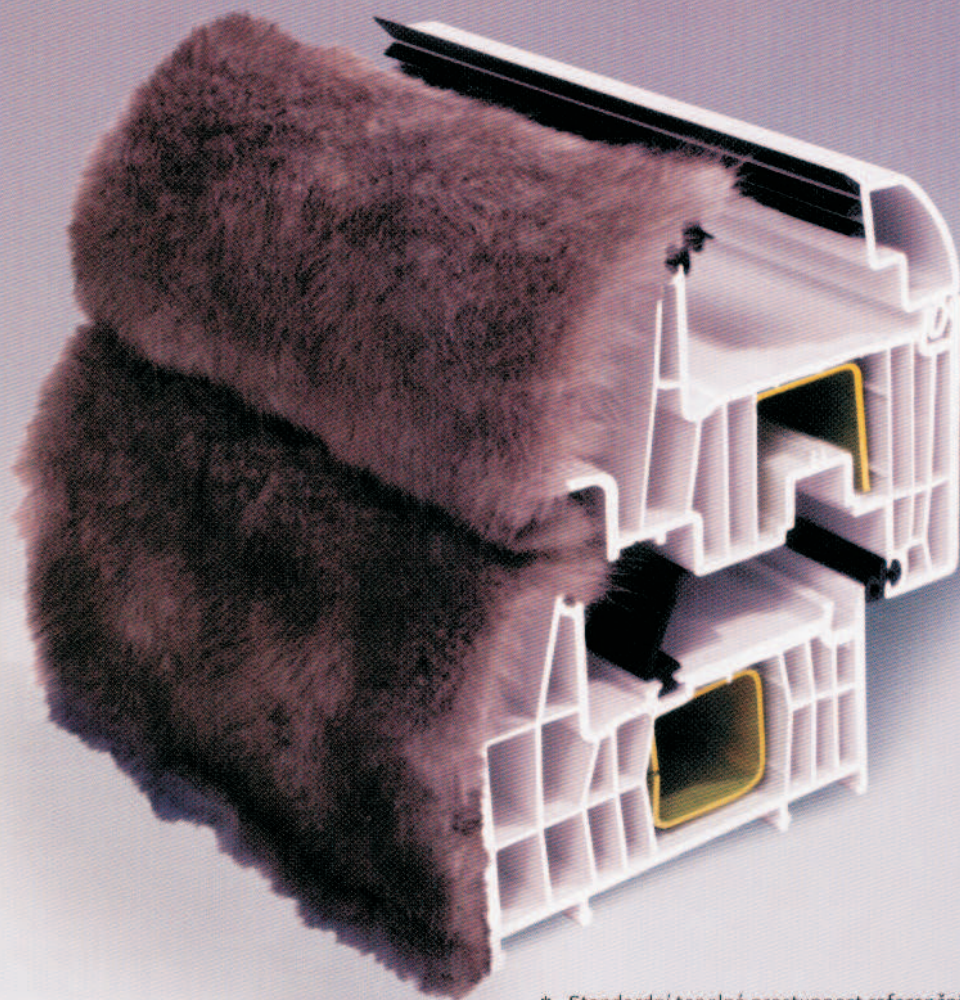

NOVÁ OKNA

- elegantní vzhled
- 8 komorový systém
- Nejlepší termoizolační vlastnosti - $0,7 \text{ W/m}^2\text{K}$ *

Tepěji nebude

* - Standardní tepelná prostupnost referenčního okna

Thermicco[®]
E X T R U S I O N
Tepěji nebude

8

komorový profil
stavební hloubka
90 mm

Novinka

Nová okna

Představujeme okna z nového, bezprecedentního profilu. Thermicco je 8-komorový systém, se stavební hloubkou 90 mm, který zajišťují dokonalé tepelné vlastnosti. Tento velmi elegantní a energeticky úsporný produkt uspokojí také náročné zákazníky. Koeficient prostupu tepla okna je 0,7 W/m²K. Vynikající ochrana proti hluku, dešti i větru. Nabízí možnost vytvořit okenní systém v různých barvách a tvarech, který se hodí do každého domu.

8

komorový profil
stavební hloubka 90 mm

- Unikátní vzhled
- Sněhově bílý
- Možnost zasklení až 44 mm sklem
- Hladký a odolný vůči povětrnostním vlivům
- 8 komor se stavební hloubkou rámu 90 mm
- Středové těsnění pro lepší tepelnou izolaci